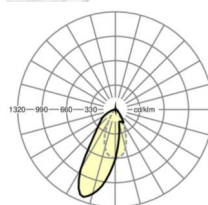

Механика

цвет корпуса	белый стандартный для электротехники RAL 9016
размеры (LxWxH/DxH)	1531mm x 55mm x 37mm
вес (нетто)	2kg
Вид монтажа	сборка трековых систем, световая структура

DEEP-LINK

<https://www.regiolux.de/ru/article/19455004100>

Ссылка	LED 8000lm 830
ηLB	100 %
Φ ↓/↑	98 % / 2 %
UGR поп./вдоль	17.9 / 21.2

размеры

L	1531 mm	Длина
B	55 mm	Ширина
H	37 mm	Высота