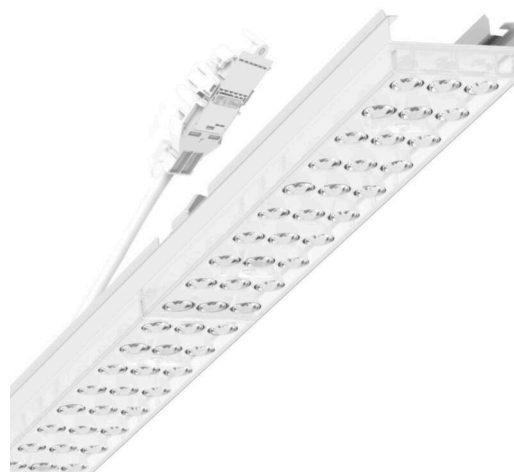

прибородержатель переменный - Individual.Lens.Optic - прямой несимметричный свет - без видимых стыков

Ламподержатель из оцинкованного стального профиля, поверхность покрыта лаком на полиэфирной смоле. Крепление без инструментов с нажимными затворами, встроенными в конструкцию, обеспечивают защиту от кражи и взлома. В трековой шине может устанавливаться с левой или правой стороны и позиционироваться по-разному. Цвет корпуса белый стандартный для электротехники RAL 9016; Прямое несимметричное излучение, распределение света посредством линзы «Individual.Lens.Optic» из пластика ПММА. Оптика отдельных линз делает сборку и установку предельно удобными, плоскость легко чистится. Тройные ряды из отдельных линз и лампо-/прибородержатели, идеально согласованные между собой, обеспечивают цельный вид без стыков и неравномерностей. Подключение к электросети через присоединительный провод длиной 1 м для свободного позиционирования прибородержателя в световой полосе и 3-полюсную втычную деталь для быстрой сборки со свободным выбором фаз. Сменные блоки, позволяющие легко модернизировать освещение, существенно продлевают срок службы всей осветительной установки.

электротехника

Балласт	Электронный драйвер (1 штука)
Мощность системы	53W
сетевое напряжение	230V/50Hz
класс энергосбережения/Источник света	E

Оптика

Оснастка	LED, цветопередача/оттенок света CRI ≥ 80 / 3000K
Допуск для координаты цветности (MacAdam)	3SDCM
Фотобиологическая безопасность (светильник)	RG1
Номинальный световой поток	7570lm
Срок службы LED	50000h L80/B10 (Tq 35°C)
светоотдача светильников	143lm/W
Угол излучения	20°
UGR поп./вдоль	17.9 / 21.2

Механика

цвет корпуса	белый стандартный для электротехники RAL 9016
размеры (LxWxH/DxH)	1531mm x 55mm x 37mm
вес (нетто)	2kg
Вид монтажа	сборка трековых систем, световая структура

DEEP-LINK

<https://www.regiolux.de/ru/article/19455004100>

Ссылка	LED 8000lm 830
ηLB	100 %
Φ ↓/↑	98 % / 2 %
UGR поп./вдоль	17.9 / 21.2

размеры

L	1531 mm	Длина
B	55 mm	Ширина
H	37 mm	Высота